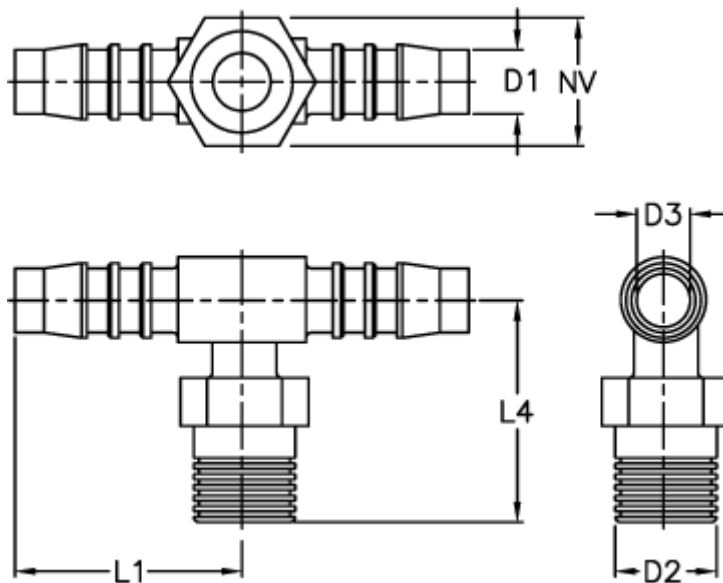

Varenummer: 027208918008

Beskrivelse: Norma slangestuds TES 8 / 1/4 NPT

Mål

D1 = 8

D2 = 1/4 NPT

D3 = 5.6

L1 = 33.0

L4 = 30.5

NV = 14